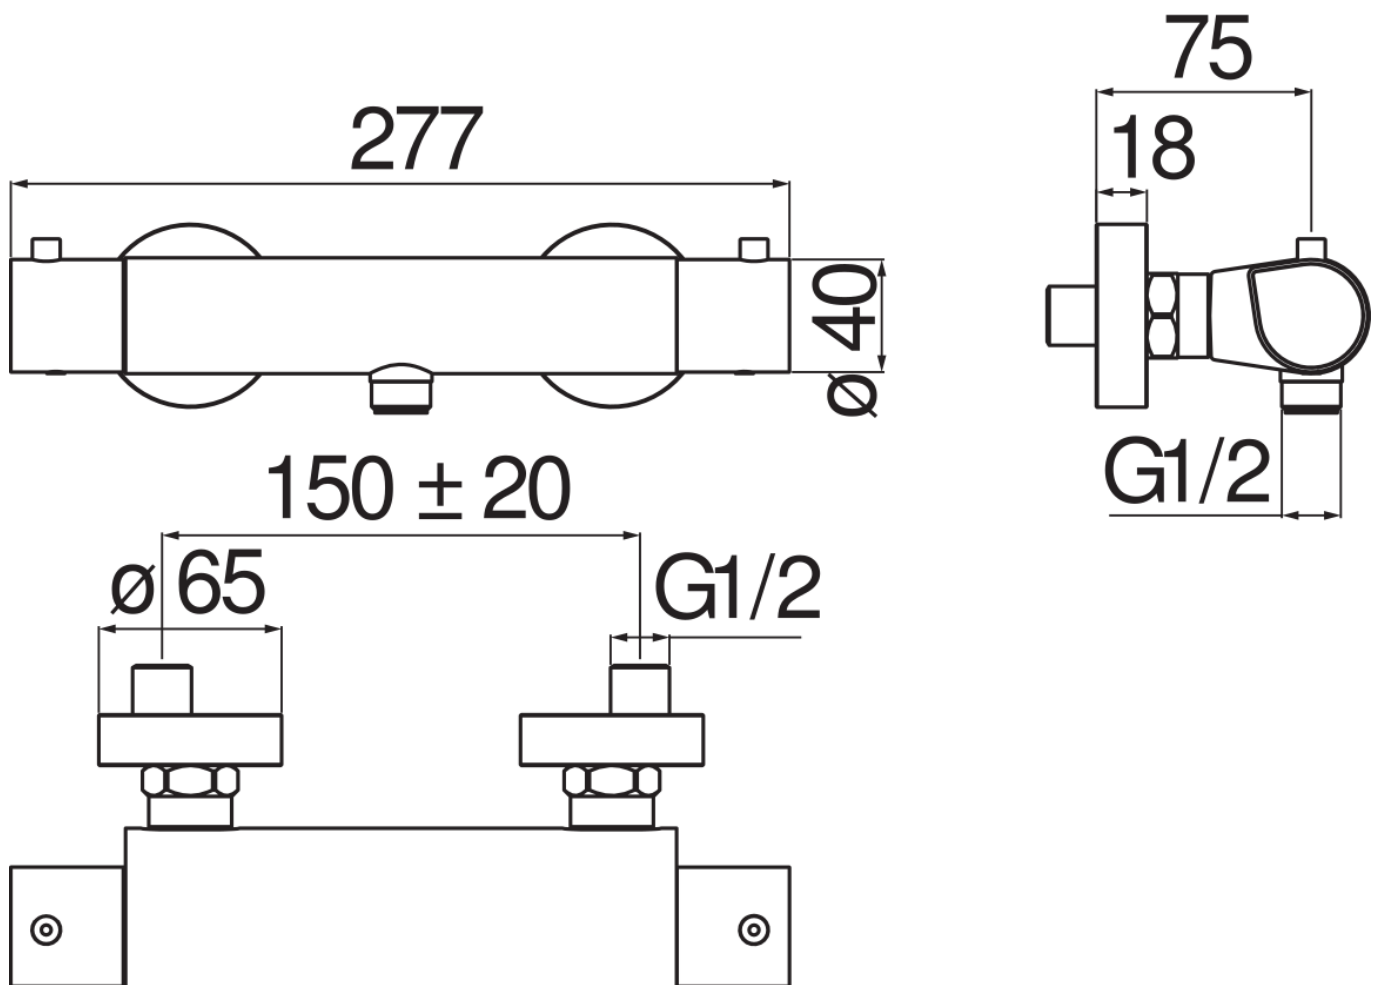

SPECIFICHE

Termostatico esterno

Chrome

Blocco di sicurezza 38° C

Valvole antiritorno

Uscita ø 1/2"

Filtri di ricambio cartuccia inclusi nella confezione

Imballo: 24 x 25 x 8 cm / 0,0048 m³ / 2,6 kg

CERTIFICAZIONI

DIAGRAMMA DI PORTATA: ACQUA CALDA/FREDDA

DIAGRAMMA DI PORTATA: ACQUA MISCELATA